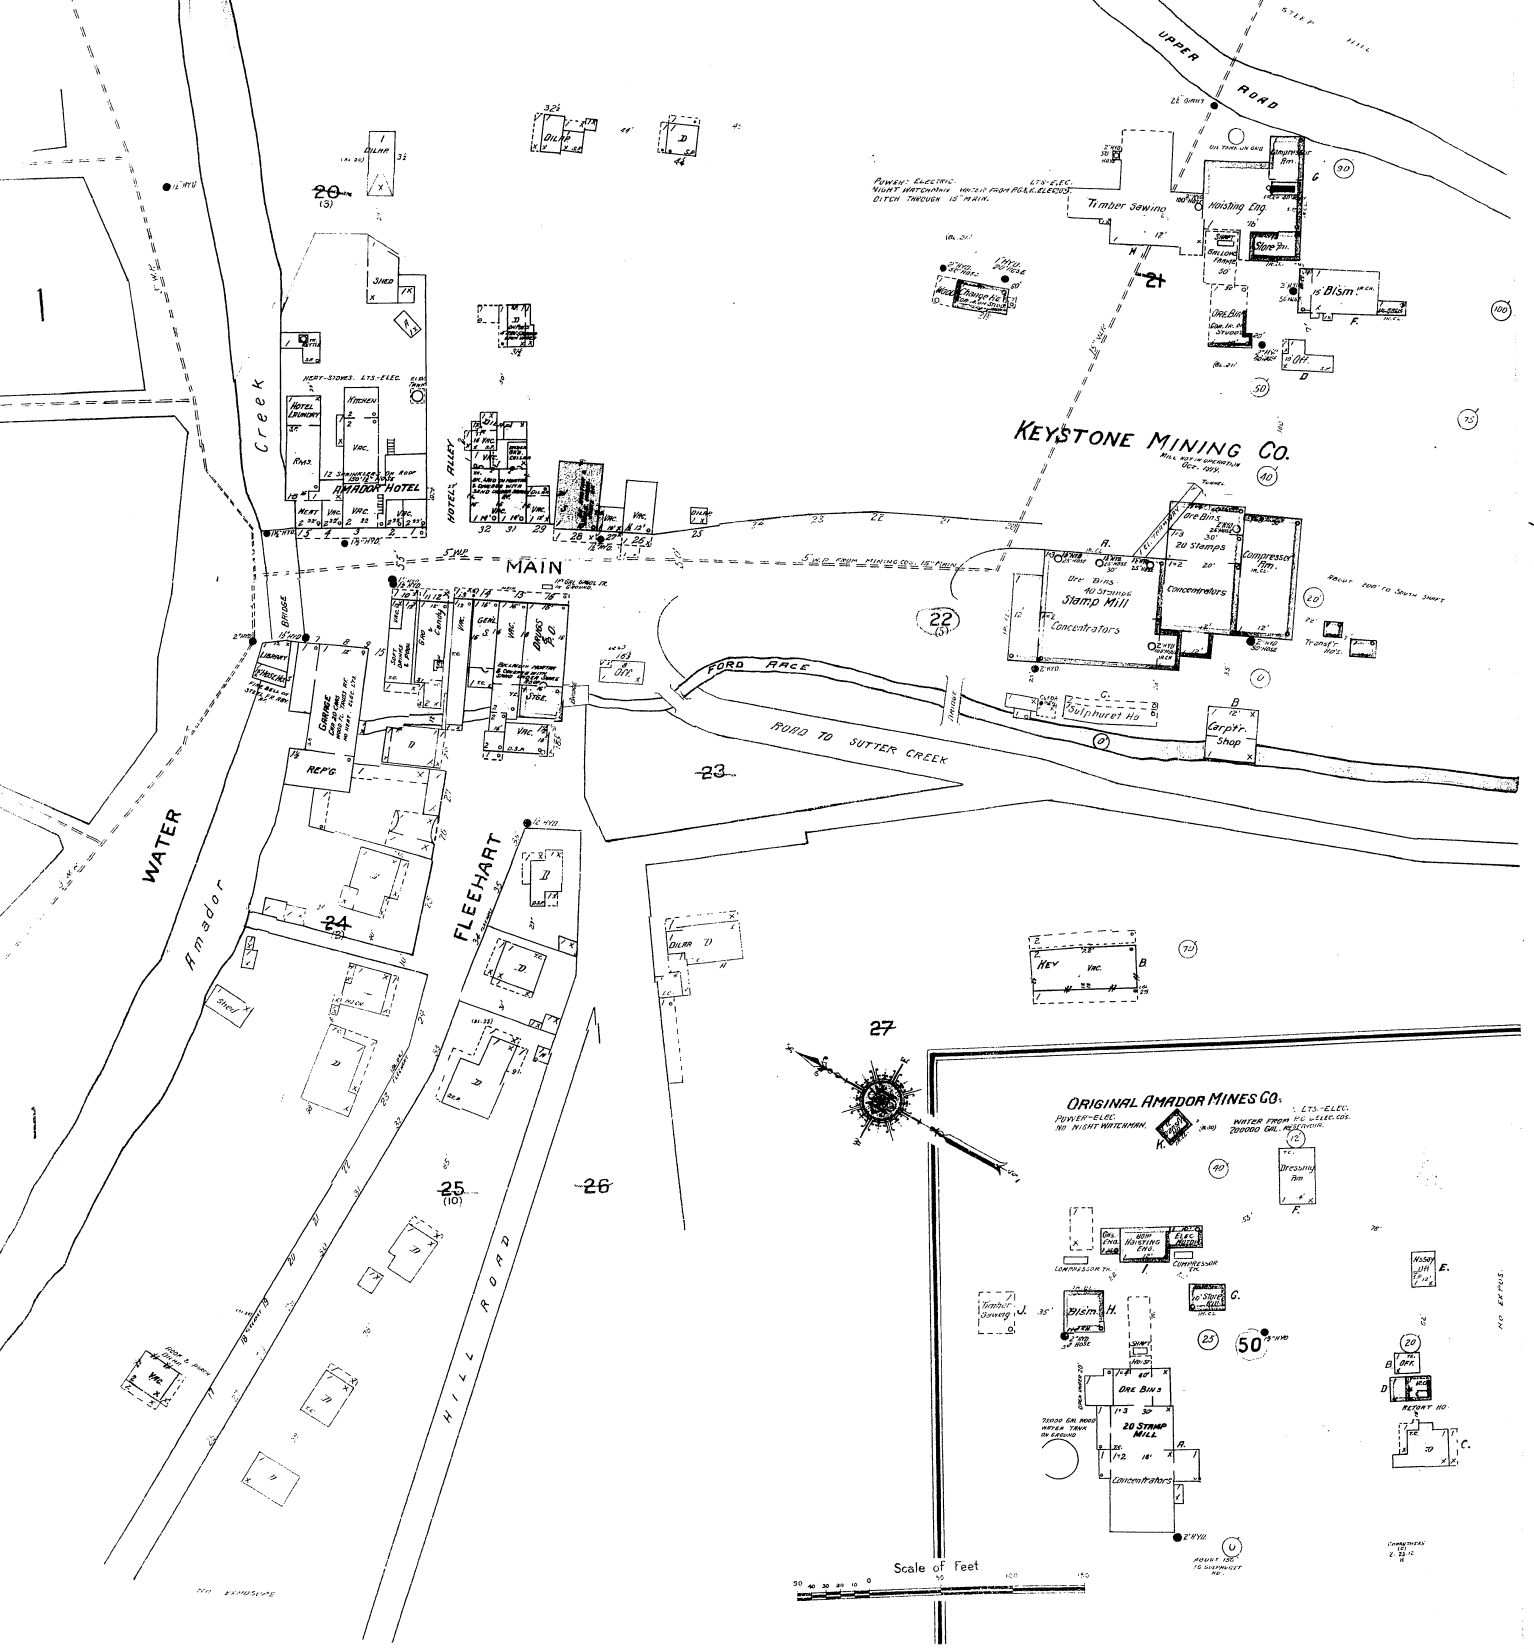

G.A.T. 5.0
74

JAN. 1912
AMADOR
CAL.

Scale of feet
0 50 100 150